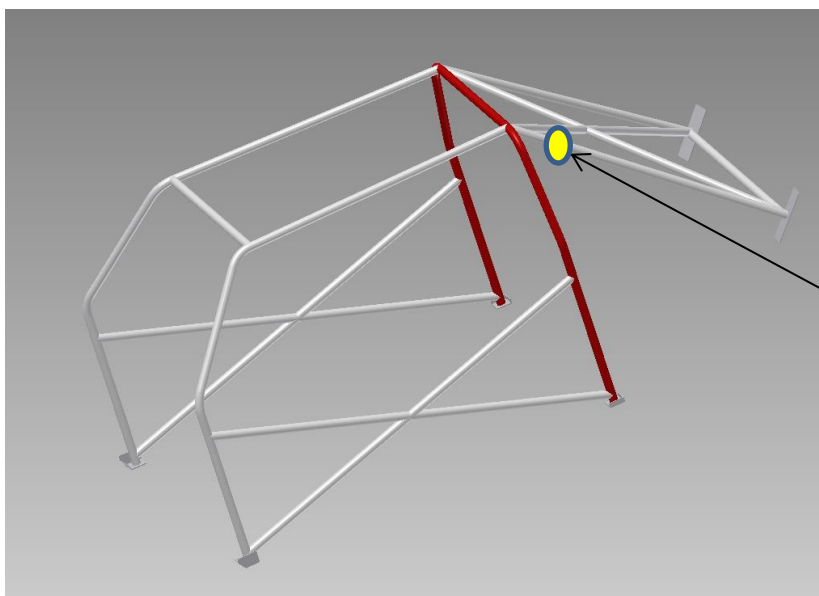

BIESHEUVEL

A U T O S P O R T

Inbouw Tekening Lada 2107

Onderstaande rolbeugel is ingebouwd bij : **ROLBEUGELS.NL**

Biesheuvel Autosport. www.biesheuvel.nl

(KNAF gecertificeerd) .

Rijksweg 37 4255 GE Nieuwendijk (Holland)

Main Rollbar External Diameter M (**Red**) : 45.0 x 2,5 442 N/mm
L (**Black**) : 40.0 x 2.0 398 N/mm

Lada 2107

**Inbouw nummer
30138**